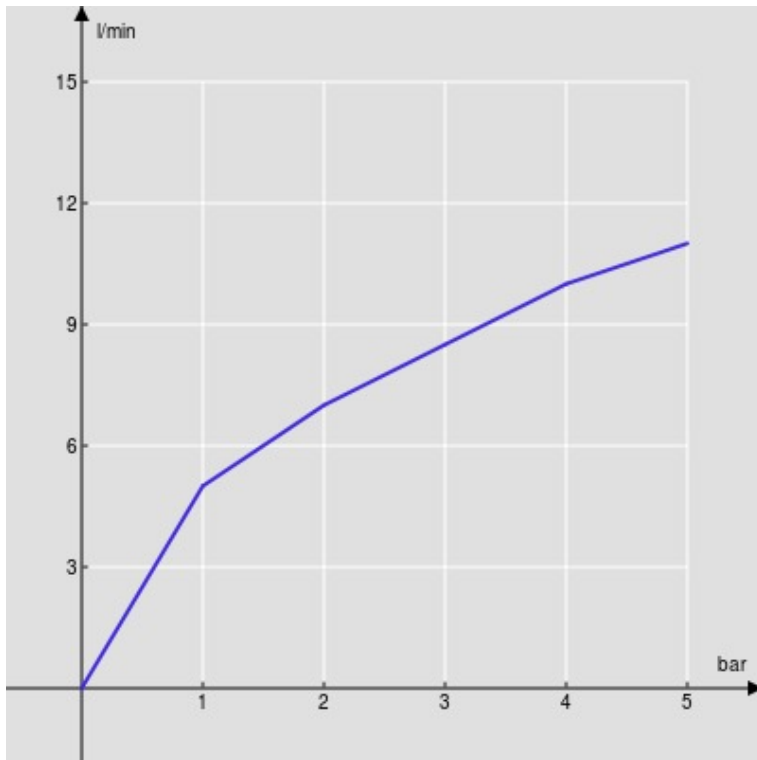

SPECIFICHE

Monocomando in acciaio inox

Inox 316L

Bocca girevole 360°

Aeratore anticalcare M 18 x 1

Flessibili inox ø 3/8"

Limitatore di portata con freno al 50%

Imballo: 56,5 x 29 x 7,1 cm / 0,01163 m³ / 2,01 kg

CERTIFICAZIONI

DIAGRAMMA DI PORTATA: ACQUA CALDA/FREDDA

— Aeratore

DIAGRAMMA DI PORTATA: ACQUA MISCELATA

— Aeratore