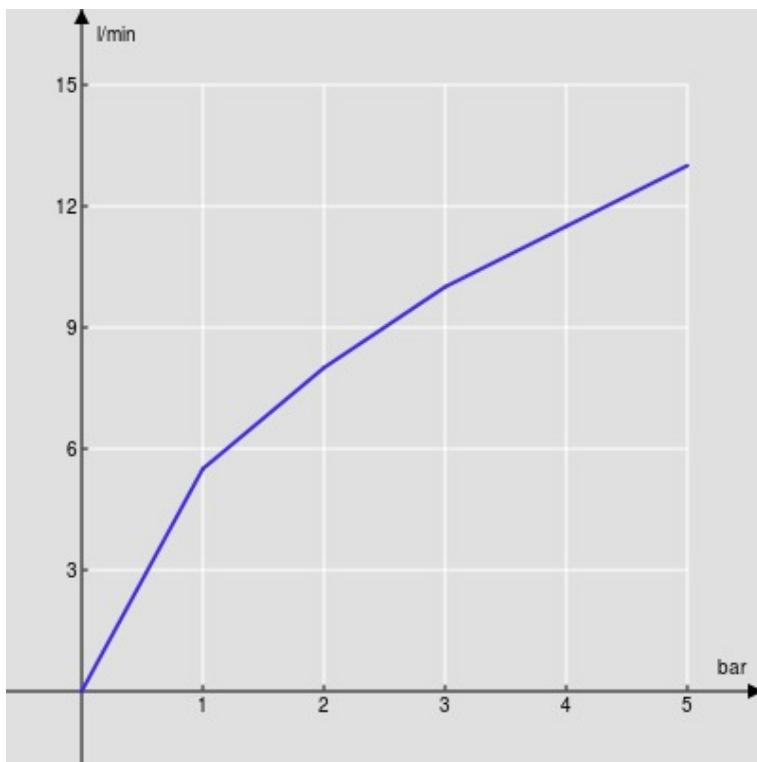

SPECIFICHE

Monocomando in acciaio inox

Inox 316L

Bocca girevole 360°

Aeratore anticalcare M 18 x 1

Flessibili inox ø 3/8"

Limitatore di portata con freno al 50%

Imballo: 56,5 x 29 x 7,1 cm / 0,01163 m³ / 2,01 kg

CERTIFICAZIONI

DIAGRAMMA DI PORTATA: ACQUA CALDA/FREDDA

— Aeratore

DIAGRAMMA DI PORTATA: ACQUA MISCELATA

— Aeratore