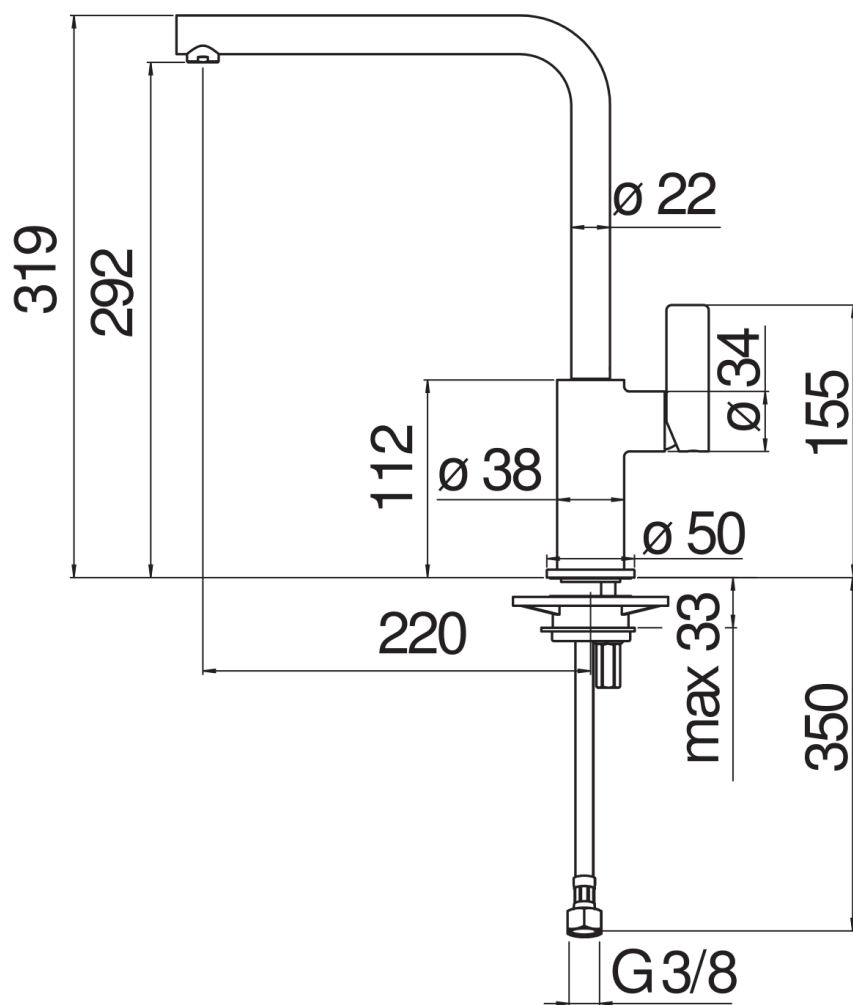

SPECIFICHE

Monocomando in acciaio inox

Inox 316L

Bocca girevole 360°

Aeratore anticalcare M 18 x 1

Flessibili inox ø 3/8"

Limitatore di portata con freno al 50%

Imballo: 56,5 x 29 x 7,1 cm / 0,01163 m³ / 2,01 kg

CERTIFICAZIONI

DIAGRAMMA DI PORTATA: ACQUA CALDA/FREDDA

— Aeratore

DIAGRAMMA DI PORTATA: ACQUA MISCELATA

— Aeratore