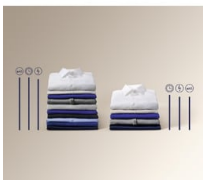

I capi di tutti i giorni, protetti con SensiCare

Regola in automatico grazie ad appositi sensori il ciclo in base al carico, garantendo un risparmio di tempo, acqua ed energia per un lavaggio delicato e sostenibile.

Trai i massimo dai tuoi capi con l'opzione Più Morbido

L'opzione Più Morbido durante il penultimo risciacquo, imbeve i capi di acqua e distribuisce l'ammorbidente in modo uniforme all'interno del cesto, per ottenere risultati di lavaggio ottimali, con capi morbidi e freschi più a lungo.